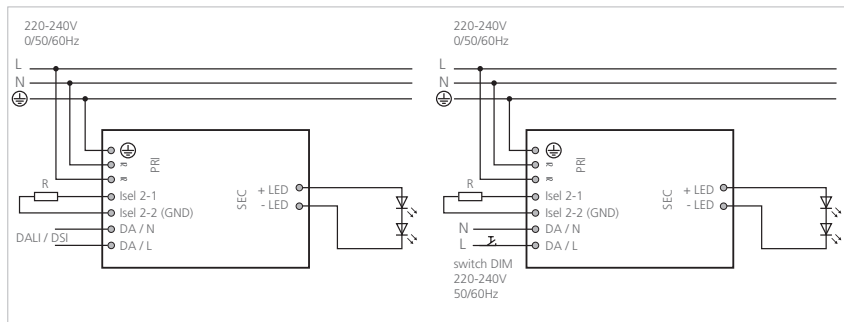

GAMME DRIVERS DALI

DRIVERS DALI 2 PROGRAMMABLE EN NFC

PUISSANCE	PRIMAIRE	SECONDAIRE	VARIATION	TA	TC MAX	PRODUITS COMPATIBLES	DIMENSIONS	POIDS	GARANTIE	CODE
25 W	0,13A 198..264Vac 50/60Hz	180..700mA 12..54V 7..25W	DALI 2 - bouton poussoir	-20°C / +50°C	75°C	Luminaires de la gamme jusqu'à 25W	103x67 x29,5mm	149 g	5 ans	OTiDALI25W-700
35 W	0,16A 198..264Vac 50/60Hz	350..1050mA 15..54V 15..35W	DALI 2 - bouton poussoir	-20°C / +50°C	75°C	Luminaires de la gamme jusqu'à 35W	103x67 x29,5mm	149 g	5 ans	OTiDALI35W-700
NORMES		OTiDALI25W-700 & OTiDALI35W-700 : Selon EN61347-1 - Selon EN61347-2-13 - Selon EN55015 - Selon EN61547 - Selon EN61000-3-2 - Selon EN62384 - Selon EN62386 - Selon IEC 62386-101:Ed2 - Selon IEC 62386-102:Ed2 - Selon IEC 62386-207:Ed1								

DRIVERS DALI : OTiDALI25W-700 / OTiDALI35W-700

Câblage

DRIVERS DALI : LCA25one4all / LCA45one4all

Câblage

DRIVERS DALI : LCM-40DA / LCM-60DA

Câblage

Pour LuciPanel :
Driver livré avec câble de connexion dédié 1W0065VB (+ = fils avec liseré blanc / - = fils transparent)