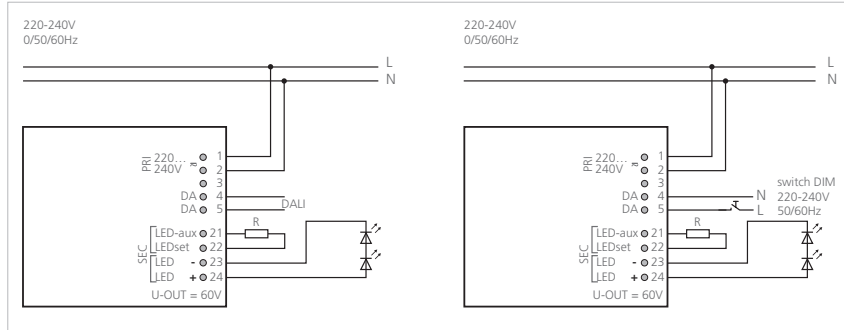

DRIVERS DALI : OTiDALI25W-700 / OTiDALI35W-700

Câblage