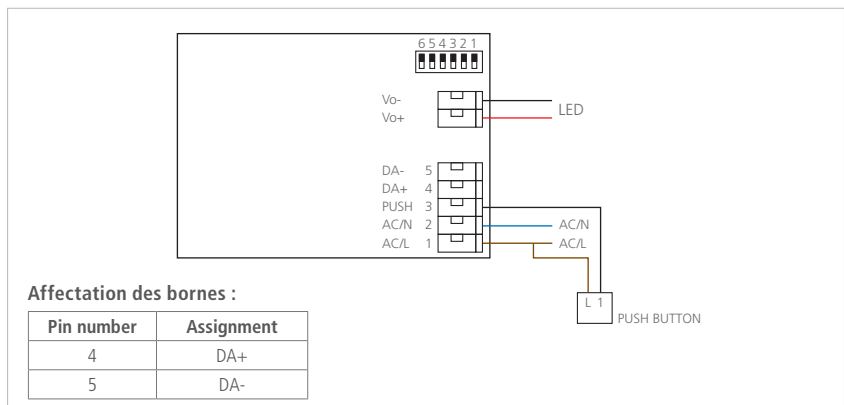

GAMME DRIVERS DALI

DRIVERS DALI 2 PROGRAMMABLE EN NFC

PUISSANCE	PRIMAIRE	SECONDAIRE	VARIATION	TA	TC MAX	PRODUITS COMPATIBLES	DIMENSIONS	POIDS	GARANTIE	CODE
25 W	0,13A 198..264Vac 50/60Hz	180..700mA 12..54V 7..25W	DALI 2 - bouton poussoir	-20°C / +50°C	75°C	Luminaires de la gamme jusqu'à 25W	103x67 x29,5mm	149 g	5 ans	OTiDALI25W-700
35 W	0,16A 198..264Vac 50/60Hz	350..1050mA 15..54V 15..35W	DALI 2 - bouton poussoir	-20°C / +50°C	75°C	Luminaires de la gamme jusqu'à 35W	103x67 x29,5mm	149 g	5 ans	OTiDALI35W-700
NORMES		OTiDALI25W-700 & OTiDALI35W-700 : Selon EN61347-1 - Selon EN61347-2-13 - Selon EN55015 - Selon EN61547 - Selon EN61000-3-2 - Selon EN62384 - Selon EN62386 - Selon IEC 62386-101:Ed2 - Selon IEC 62386-102:Ed2 - Selon IEC 62386-207:Ed1								

DRIVERS DALI : OTiDALI25W-700 / OTiDALI35W-700

Câblage

DRIVERS DALI : LCA25one4all / LCA45one4all

Câblage

DRIVERS DALI : LCM-40DA / LCM-60DA

Câblage

Pour LuciPanel :
Driver livré avec câble de connexion dédié 1W0065VB (+ = fils avec liseré blanc / - = fils transparent)