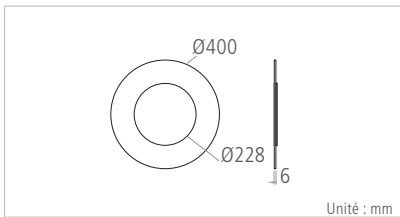

SUNNY - 18W

Véritable hublot de lumière, SUNNY s'utilise en applique murale décorative. Sa forme ronde donne de la douceur et procure une lumière agréable. Il est muni d'un disque éclairant semi-transparent. L'éclairage direct se conjugue alors avec le halo mural, donnant une lumière du plus bel effet.